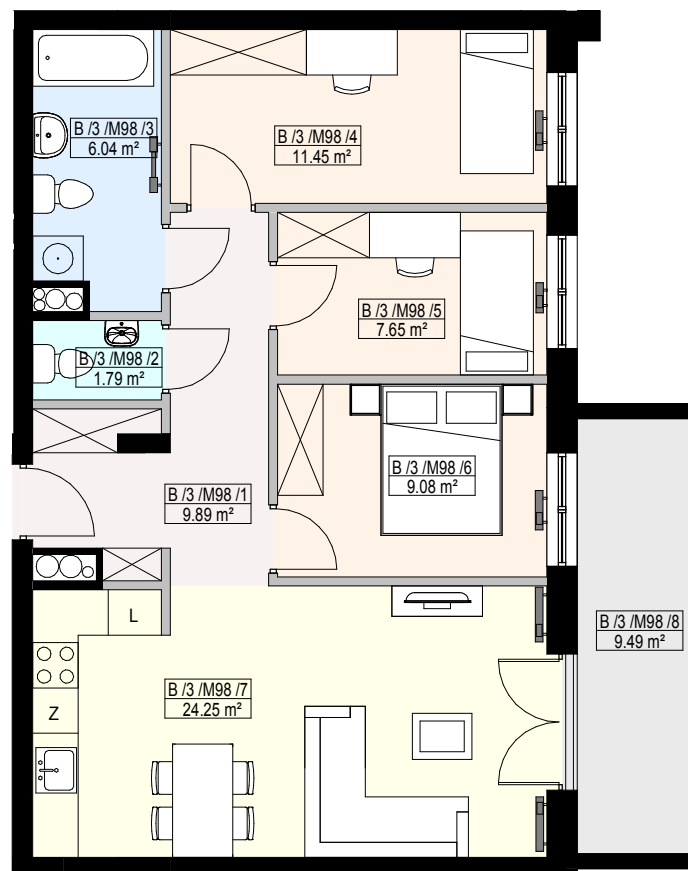

APARTAMENTY WŁOSZCZOWA

GLOBAL COMPANY 24
Bartłomiej Sienkiewicz
ul. Górna 20/pokój nr 1
25-900 Kielce
600-600-187

MIESZKANIE M98

3 PIĘTRO

4 pokoje

1	Komunikacja	9.89 m ²
2	WC	1.79 m ²
3	Łazienka	6.04 m ²
4	Pokój	11.45 m ²
5	Pokój	7.65 m ²
6	Pokój	9.08 m ²
7	Salon+aneks kuchenny	24.25 m ²

Powierzchnia użytkowa: 70.15 m²

8	Taras	9.49 m ²
---	-------	---------------------

-  ściana nośna
-  ściana działowa z możliwością rozbiórki
-  ściana działowa bez możliwości rozbiórki

Uwaga: Prezentowane powierzchnie poszczególnych pomieszczeń: układ, rozstaw oraz gabaryty otworów okiennych i drzwiowych, a także pomieszczenie i wielkość szachtów wentylacyjnych należy traktować jako orientacyjne. Ostateczne rozwiązania zostaną rozstrzygnięte w projekcie budowlanym - uszczegółowionym (wykonawczym)
Powierzchnia pomieszczeń podana jest bez uwzględnienia tynku.
Niniejsza karta katalogowa nie stanowi oferty w rozumieniu przepisów Kodeksu Cywilnego