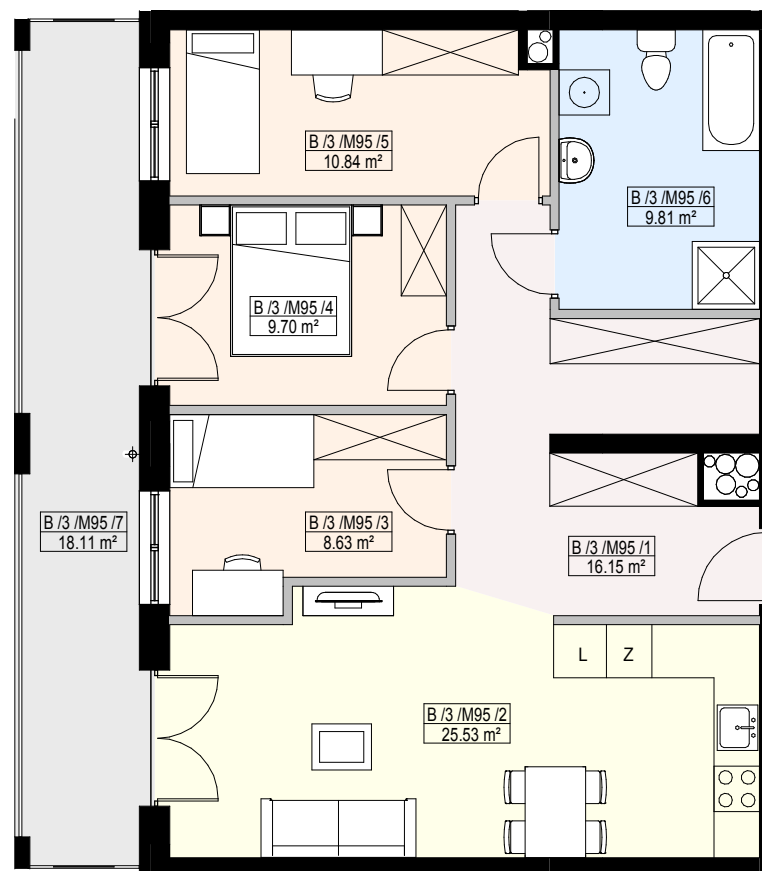

APARTAMENTY WŁOSZCZOWA

GLOBAL COMPANY 24
Bartłomiej Sienkiewicz
ul. Górna 20/pokój nr 1
25-900 Kielce
600-600-187

MIESZKANIE M95 + M96

3 PIĘTRO

4 pokoje

1	Komunikacja	16.15 m ²
2	Salon+aneks kuchenny	25.53 m ²
3	Pokój	8.63 m ²
4	Pokój	9.70 m ²
5	Pokój	10.84 m ²
6	Łazienka	9.81 m ²
Powierzchnia użytkowa:		80.67 m ²
7	Taras	18.11 m ²

Projekt:

25-502 Kielce, ul. Paderewskiego 48
tel: 41-343-17-09, 517-365-770, 505-091-291
e-mail: jarbud@jarbud.eu

-  ściana nośna
-  ściana działowa z możliwością rozbiórki
-  ściana działowa bez możliwości rozbiórki

Uwaga: Prezentowane powierzchnie poszczególnych pomieszczeń: układ, rozstaw oraz gabaryty otworów okiennych i drzwiowych, a także pomieszczenie i wielkość szachtów wentylacyjnych należy traktować jako orientacyjne. Ostateczne rozwiązania zostaną rozstrzygnięte w projekcie budowlanym - uszczegółowionym (wykonawczym) Powierzchnia pomieszczeń podana jest bez uwzględnienia tynku.
Niniejsza karta katalogowa nie stanowi oferty w rozumieniu przepisów Kodeksu Cywilnego