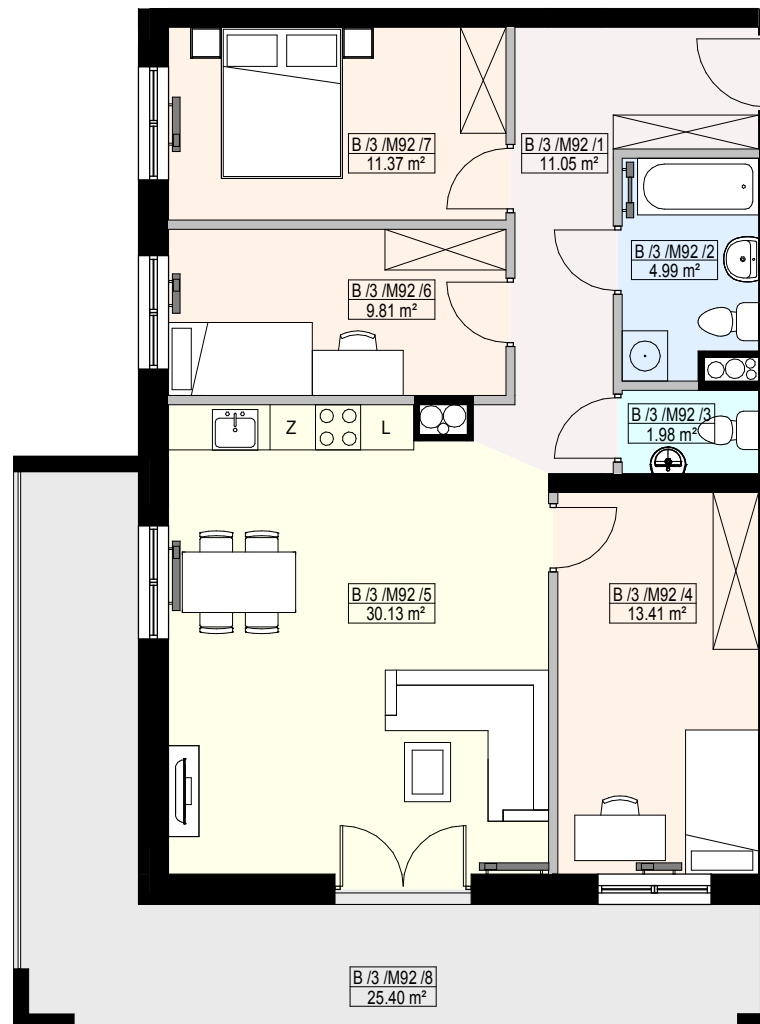

APARTAMENTY WŁOSZCZOWA

GLOBAL COMPANY 24
Bartłomiej Sienkiewicz
ul. Górna 20/pokój nr 1
25-900 Kielce
600-600-187

MIESZKANIE M92

3 PIĘTRO

4 pokoje

1	Komunikacja	11.05 m ²
2	Łazienka	4.99 m ²
3	WC	1.98 m ²
4	Pokój	13.41 m ²
5	Salon+aneks kuchenny	30.13 m ²
6	Pokój	9.81 m ²
7	Pokój	11.37 m ²

Powierzchnia użytkowa: 82.75 m²

8	Taras	25.40 m ²
---	-------	----------------------

Projekt:

25-502 Kielce, ul. Paderewskiego 48
tel: 41-343-17-09, 517-365-770, 505-091-291

e-mail: jarbud@jarbud.eu

- ściana nośna
- ściana działowa z możliwością rozbiórki
- ściana działowa bez możliwości rozbiórki

Uwaga: Prezentowane powierzchnie poszczególnych pomieszczeń: układ, rozstaw oraz gabaryty otworów okiennych i drzwiowych, a także pomieszczenie i wielkość szachtów wentylacyjnych należy traktować jako orientacyjne.

Ostateczne rozwiązania zostaną rozstrzygnięte w projekcie budowlanym - uszczegółowionym (wykonawczym)

Powierzchnia pomieszczeń podana jest bez uwzględnienia tynku.

Niniejsza karta katalogowa nie stanowi oferty w rozumieniu przepisów Kodeksu Cywilnego