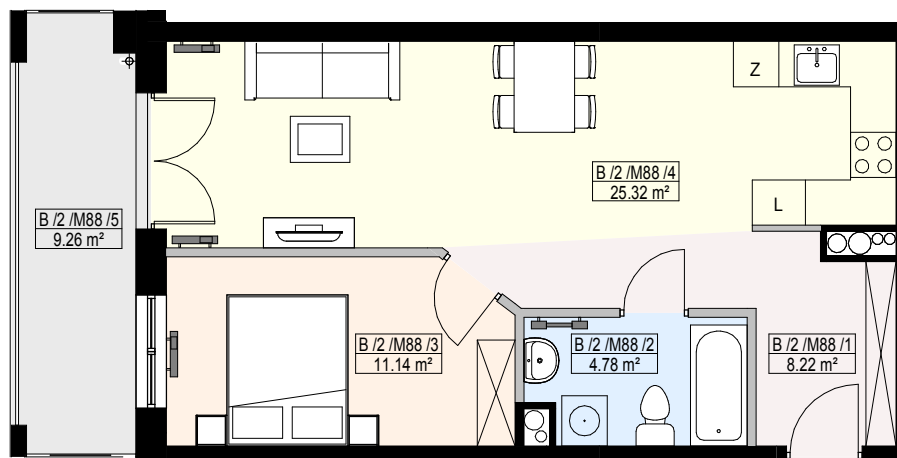

APARTAMENTY WŁOSZCZOWA

GLOBAL COMPANY 24
Bartłomiej Sienkiewicz
ul. Górna 20/pokój nr 1
25-900 Kielce
600-600-187

MIESZKANIE M88

2 PIĘTRO

2 pokoje

1	Komunikacja	8.22 m ²
2	Łazienka	4.78 m ²
3	Pokój	11.14 m ²
4	Salon+aneks kuchenny	25.32 m ²
Powierzchnia użytkowa:		49.46 m ²
5	Taras	9.26 m ²

-  ściana nośna
-  ściana działowa z możliwością rozbiórki
-  ściana działowa bez możliwości rozbiórki

Uwaga: Prezentowane powierzchnie poszczególnych pomieszczeń: układ, rozstaw oraz gabaryty otworów okiennych i drzwiowych, a także pomieszczenie i wielkość szachtów wentylacyjnych należy traktować jako orientacyjne. Ostateczne rozwiązania zostaną rozstrzygnięte w projekcie budowlanym - uszczegółowionym (wykonawczym). Powierzchnia pomieszczeń podana jest bez uwzględnienia tynku. Niniejsza karta katalogowa nie stanowi oferty w rozumieniu przepisów Kodeksu Cywilnego