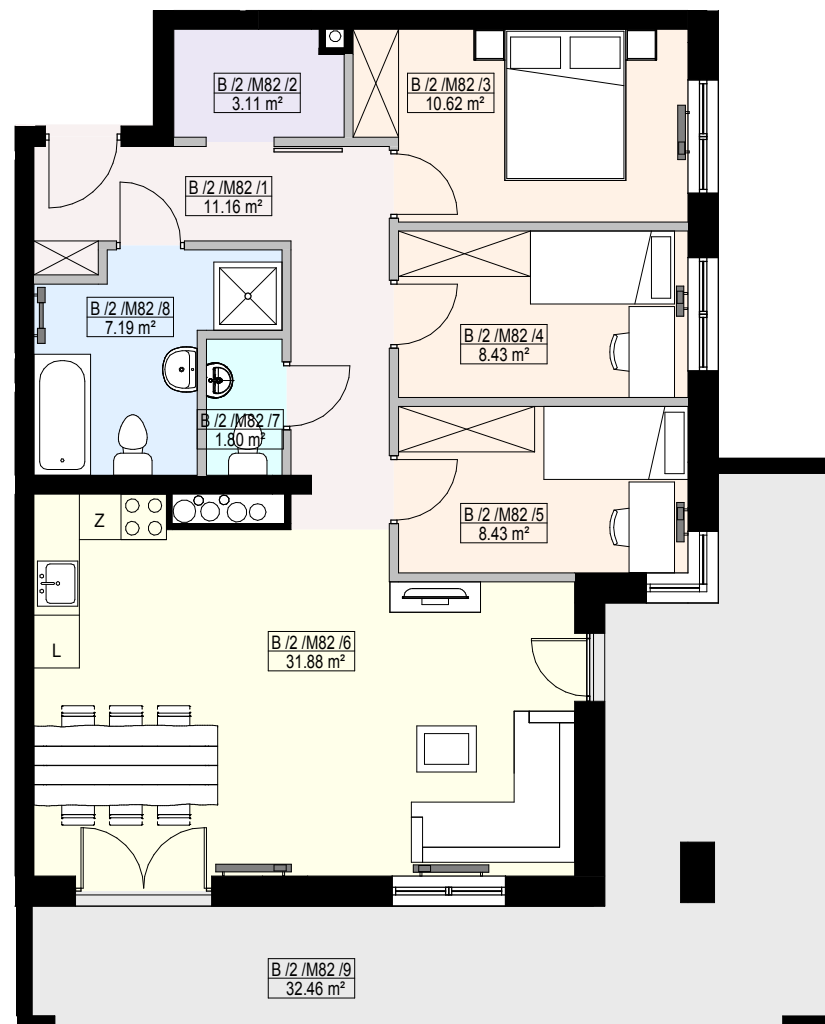

APARTAMENTY WŁOSZCZOWA

GLOBAL COMPANY 24
Bartłomiej Sienkiewicz
ul. Górna 20/pokój nr 1
25-900 Kielce
600-600-187

MIESZKANIE M82

1 PIĘTRO

4 pokoje

1	Komunikacja	11.16 m ²
2	Garderoba	3.11 m ²
3	Pokój	10.62 m ²
4	Pokój	8.43 m ²
5	Pokój	8.43 m ²
6	Salon+aneks kuchenny	31.88 m ²
7	WC	1.80 m ²
8	Łazienka	7.19 m ²
Powierzchnia użytkowa:		82.61 m ²
9	Taras	32.46 m ²

Projekt:

25-502 Kielce, ul. Paderewskiego 48
tel: 41-343-17-09, 517-365-770, 505-091-291
e-mail: jarbud@jarbud.eu

- ściana nośna
- ściana działowa z możliwością rozbiórki
- ściana działowa bez możliwości rozbiórki

Uwaga: Prezentowane powierzchnie poszczególnych pomieszczeń: układ, rozstaw oraz gabaryty otworów okiennych i drzwiowych, a także pomieszczenie i wielkość szachtów wentylacyjnych należy traktować jako orientacyjne. Ostateczne rozwiązania zostaną rozstrzygnięte w projekcie budowlanym - uszczegółowionym (wykonawczym) Powierzchnia pomieszczeń podana jest bez uwzględnienia tynku. Niniejsza karta katalogowa nie stanowi oferty w rozumieniu przepisów Kodeksu Cywilnego