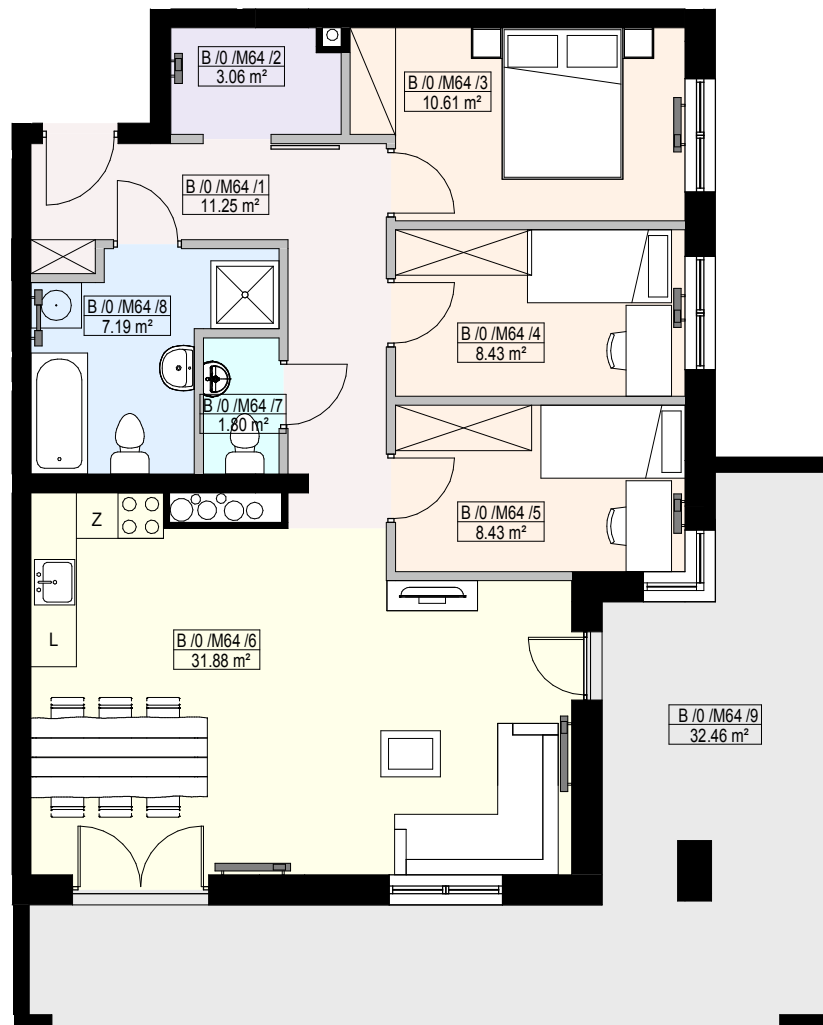

APARTAMENTY WŁOSZCZOWA

GLOBAL COMPANY 24
Bartłomiej Sienkiewicz
ul. Górna 20/pokój nr 1
25-900 Kielce
600-600-187

MIESZKANIE M64

PARTER

4 pokoje

1	Komunikacja	11.25 m ²
2	Garderoba	3.06 m ²
3	Pokój	10.61 m ²
4	Pokój	8.43 m ²
5	Pokój	8.43 m ²
6	Salon+aneks kuchenny	31.88 m ²
7	WC	1.80 m ²
8	Łazienka	7.19 m ²
Powierzchnia użytkowa:		82.64 m ²
9	Taras	32.46 m ²

Projekt:

25-502 Kielce, ul. Paderewskiego 48
tel: 41-343-17-09, 517-365-770, 505-091-291
e-mail: jarbud@jarbud.eu

-  ściana nośna
-  ściana działowa z możliwością rozbiórki
-  ściana działowa bez możliwości rozbiórki

Uwaga: Prezentowane powierzchnie poszczególnych pomieszczeń: układ, rozstaw oraz gabaryty otworów okiennych i drzwiowych, a także pomieszczenie i wielkość szachtów wentylacyjnych należy traktować jako orientacyjne. Ostateczne rozwiązania zostaną rozstrzygnięte w projekcie budowlanym - uszczegółowionym (wykonawczym)
Powierzchnia pomieszczeń podana jest bez uwzględnienia tynku.
Niniejsza karta katalogowa nie stanowi oferty w rozumieniu przepisów Kodeksu Cywilnego