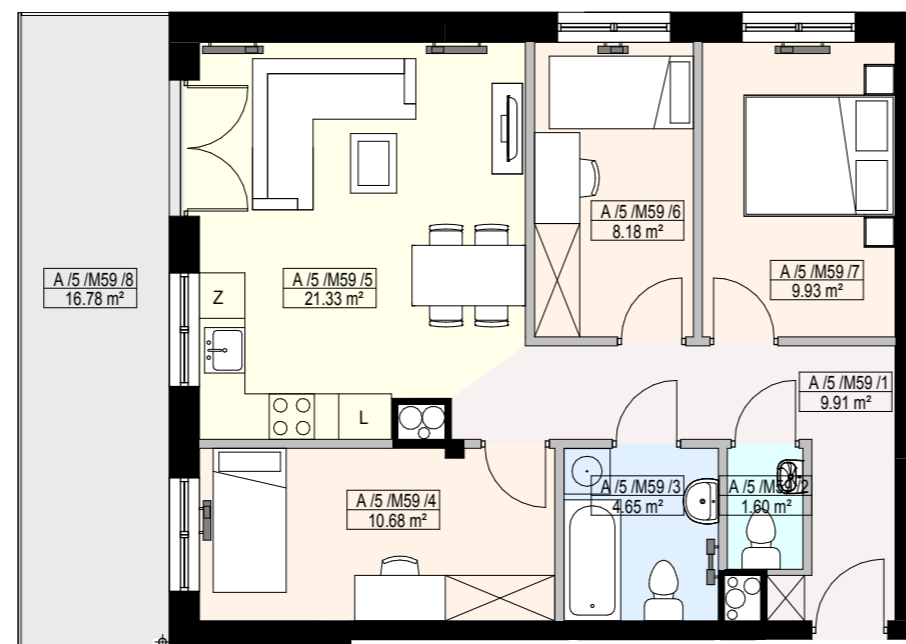

APARTAMENTY WŁOSZCZOWA

GLOBAL COMPANY 24
Bartłomiej Sienkiewicz
ul. Górna 20/pokój nr 1
25-900 Kielce
600-600-187

MIESZKANIE M59

5 PIĘTRO

4 pokoje

1	Komunikacja	9.91 m ²
2	WC	1.60 m ²
3	Łazienka	4.65 m ²
4	Pokój	10.68 m ²
5	Salon+aneks kuchenny	21.33 m ²
6	Pokój	8.18 m ²
7	Pokój	9.93 m ²

Powierzchnia użytkowa: 66.29 m²

8	Taras	16.78 m ²
---	-------	----------------------

Projekt:

25-502 Kielce, ul. Paderewskiego 48
tel: 41-343-17-09, 517-365-770, 505-091-291
e-mail: jarbud@jarbud.eu

- ściana nośna
- ściana działowa z możliwością rozbiórki
- ściana działowa bez możliwości rozbiórki

Uwaga: Prezentowane powierzchnie poszczególnych pomieszczeń: układ, rozstaw oraz gabaryty otworów okiennych i drzwiowych, a także pomieszczenie i wielkość szachtów wentylacyjnych należy traktować jako orientacyjne. Ostateczne rozwiązania zostaną rozstrzygnięte w projekcie budowlanym - uszczegółowionym (wykonawczym). Powierzchnia pomieszczeń podana jest bez uwzględnienia tynku. Niniejsza karta katalogowa nie stanowi oferty w rozumieniu przepisów Kodeksu Cywilnego