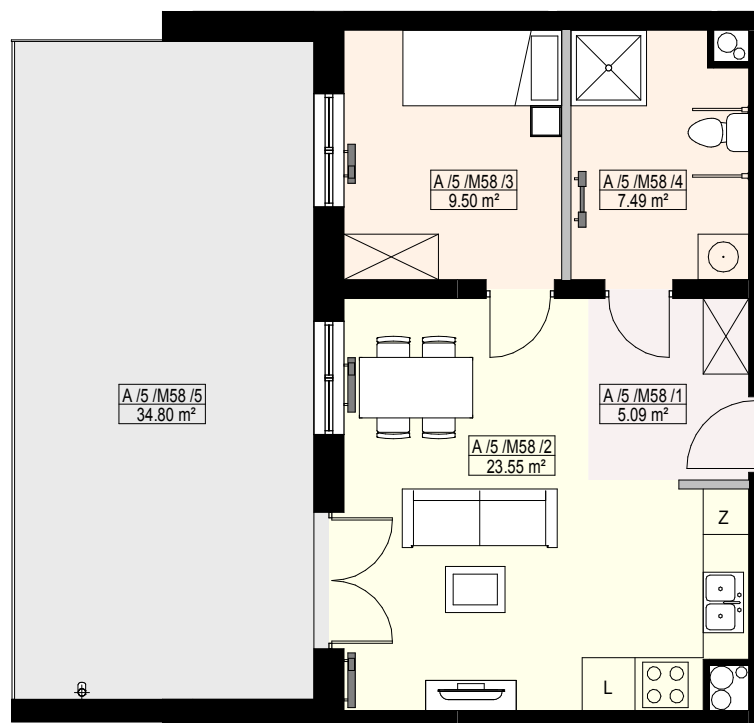

APARTAMENTY WŁOSZCZOWA

GLOBAL COMPANY 24
Bartłomiej Sienkiewicz
ul. Górna 20/pokój nr 1
25-900 Kielce
600-600-187

MIESZKANIE M58

5 PIĘTRO

2 pokoje

1	Komunikacja	5.09 m ²
2	Salon+aneks kuchenny	23.55 m ²
3	Pokój	9.50 m ²
4	Pokój	7.49 m ²
Powierzchnia użytkowa:		45.63 m ²
5	Taras	34.80 m ²

-  ściana nośna
-  ściana działowa z możliwością rozbiórki
-  ściana działowa bez możliwości rozbiórki

Uwaga: Prezentowane powierzchnie poszczególnych pomieszczeń: układ, rozstaw oraz gabaryty otworów okiennych i drzwiowych, a także pomieszczenie i wielkość szachtów wentylacyjnych należy traktować jako orientacyjne. Ostateczne rozwiązania zostaną rozstrzygnięte w projekcie budowlanym - uszczegółowionym (wykonawczym). Powierzchnia pomieszczeń podana jest bez uwzględnienia tynku.
Niniejsza karta katalogowa nie stanowi oferty w rozumieniu przepisów Kodeksu Cywilnego