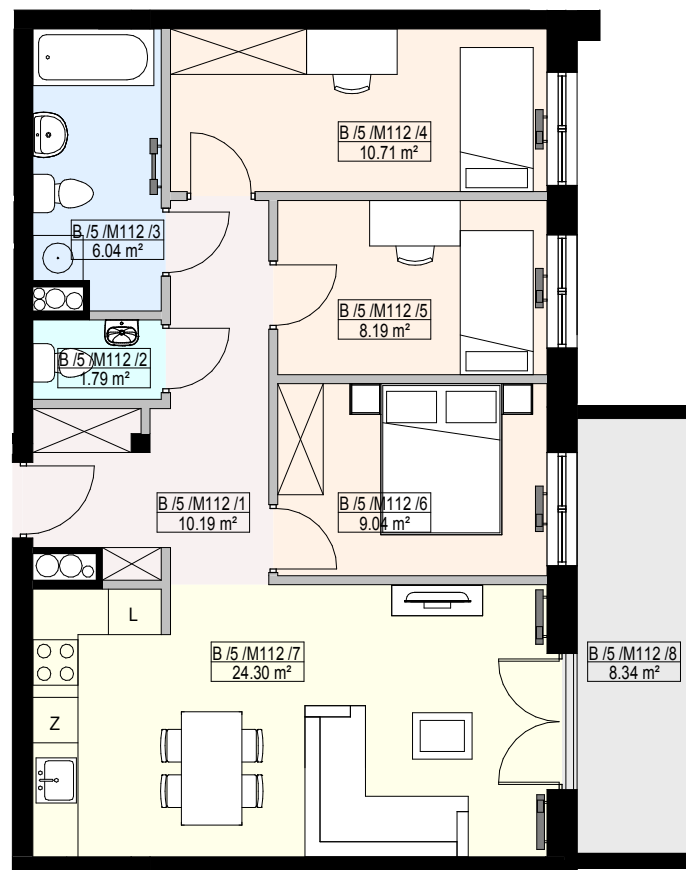

APARTAMENTY WŁOSZCZOWA

GLOBAL COMPANY 24
Bartłomiej Sienkiewicz
ul. Górna 20/pokój nr 1
25-900 Kielce
600-600-187

MIESZKANIE M112

5 PIĘTRO
4 pokoje

1	Komunikacja	10.19 m ²
2	WC	1.79 m ²
3	Łazienka	6.04 m ²
4	Pokój	10.71 m ²
5	Pokój	8.19 m ²
6	Pokój	9.04 m ²
7	Salon+aneks kuchenny	24.30 m ²
Powierzchnia użytkowa:		70.25 m ²
8	Taras	8.34 m ²

Projekt:

25-502 Kielce, ul. Paderewskiego 48
tel: 41-343-17-09, 517-365-770, 505-091-291
e-mail: jarbud@jarbud.eu

- ściana nośna
- ściana działowa z możliwością rozbiórki
- ściana działowa bez możliwości rozbiórki

Uwaga: Prezentowane powierzchnie poszczególnych pomieszczeń: układ, rozstaw oraz gabaryty otworów okiennych i drzwiowych, a także pomieszczenie i wielkość szachtów wentylacyjnych należy traktować jako orientacyjne. Ostateczne rozwiązania zostaną rozstrzygnięte w projekcie budowlanym - uszczegółowionym (wykonawczym)
Powierzchnia pomieszczeń podana jest bez uwzględnienia tynku.
Niniejsza karta katalogowa nie stanowi oferty w rozumieniu przepisów Kodeksu Cywilnego