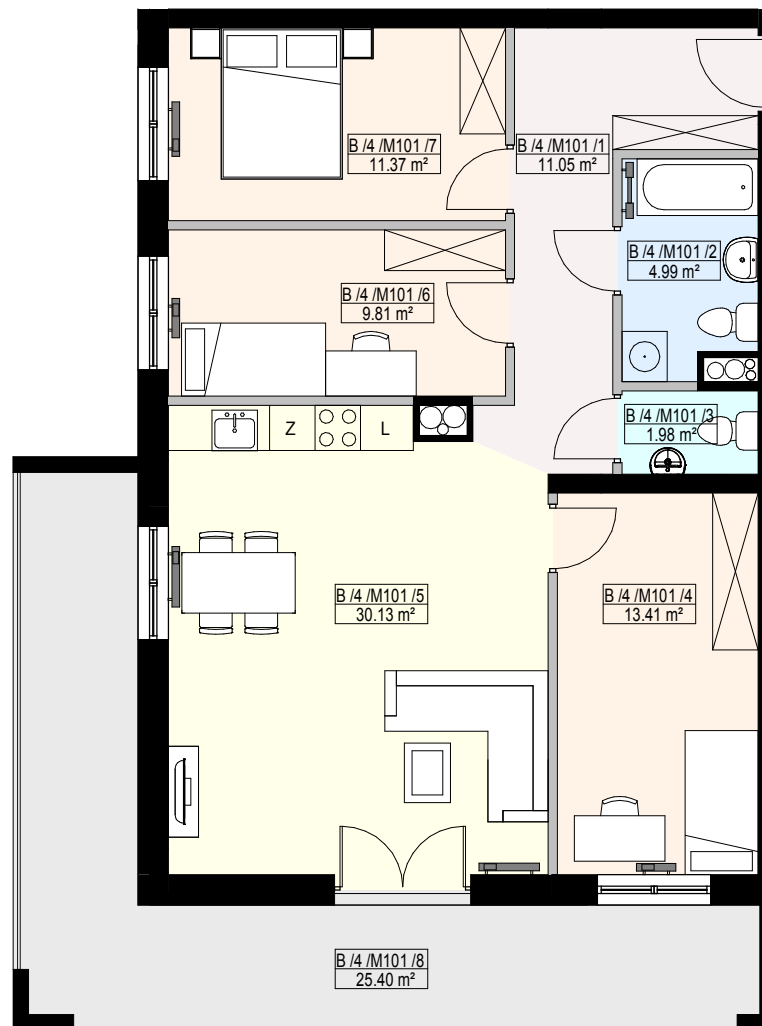

APARTAMENTY WŁOSZCZOWA

GLOBAL COMPANY 24
Bartłomiej Sienkiewicz
ul. Górna 20/pokój nr 1
25-900 Kielce
600-600-187

MIESZKANIE M101

4 PIĘTRO

4 pokoje

1	Komunikacja	11.05 m ²
2	Łazienka	4.99 m ²
3	WC	1.98 m ²
4	Pokój	13.41 m ²
5	Salon+aneks kuchenny	30.13 m ²
6	Pokój	9.81 m ²
7	Pokój	11.37 m ²

Powierzchnia użytkowa: 82.75 m²

8	Taras	25.40 m ²
---	-------	----------------------

Projekt:

25-502 Kielce, ul. Paderewskiego 48
tel: 41-343-17-09, 517-365-770, 505-091-291

e-mail: jarbud@jarbud.eu

- ściana nośna
- ściana działowa z możliwością rozbiórki
- ściana działowa bez możliwości rozbiórki

Uwaga: Prezentowane powierzchnie poszczególnych pomieszczeń: układ, rozstaw oraz gabaryty otworów okiennych i drzwiowych, a także pomieszczenie i wielkość szachtów wentylacyjnych należy traktować jako orientacyjne.