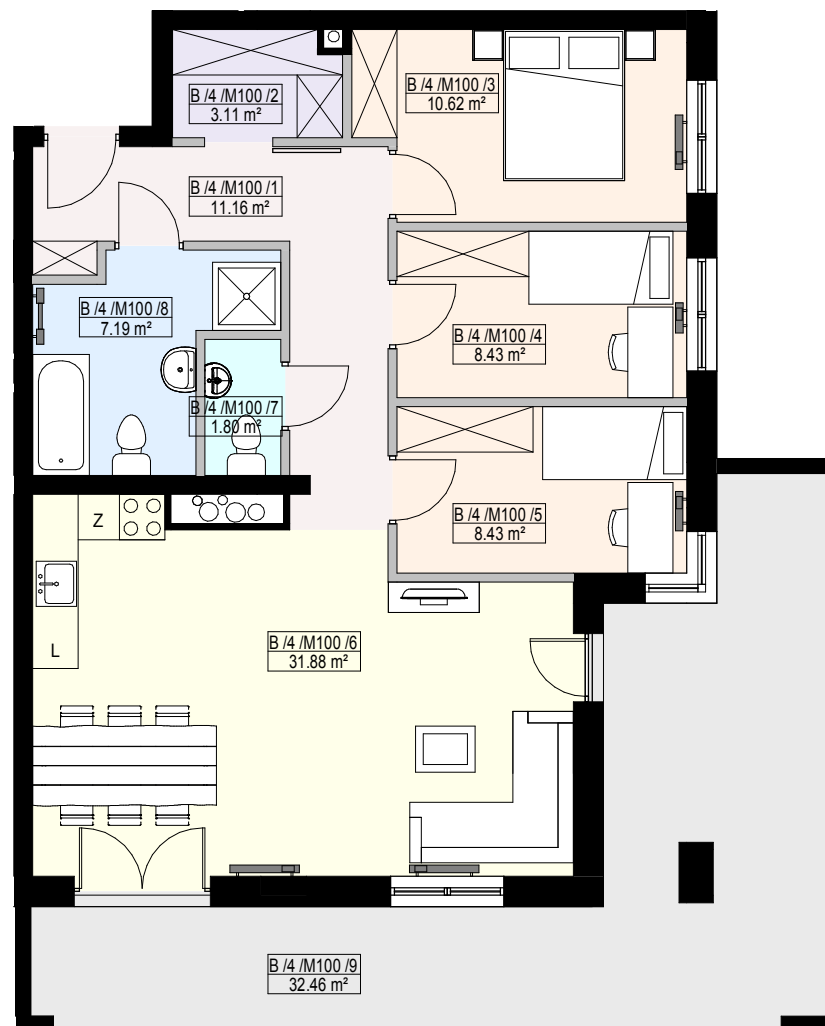

APARTAMENTY WŁOSZCZOWA

GLOBAL COMPANY 24
Bartłomiej Sienkiewicz
ul. Górna 20/pokój nr 1
25-900 Kielce
600-600-187

MIESZKANIE M100

4 PIĘTRO

4 pokoje

1	Komunikacja	11.16 m ²
2	Garderoba	3.11 m ²
3	Pokój	10.62 m ²
4	Pokój	8.43 m ²
5	Pokój	8.43 m ²
6	Salon+aneks kuchenny	31.88 m ²
7	WC	1.80 m ²
8	Łazienka	7.19 m ²
Powierzchnia użytkowa:		82.61 m ²
9	Taras	32.46 m ²

Projekt:

25-502 Kielce, ul. Paderewskiego 48
tel: 41-343-17-09, 517-365-770, 505-091-291

e-mail: jarbud@jarbud.eu

-  ściana nośna
-  ściana działowa z możliwością rozbiórki
-  ściana działowa bez możliwości rozbiórki

Uwaga: Prezentowane powierzchnie poszczególnych pomieszczeń: układ, rozstaw oraz gabaryty otworów okiennych i drzwiowych, a także pomieszczenie i wielkość szachtów wentylacyjnych należy traktować jako orientacyjne.